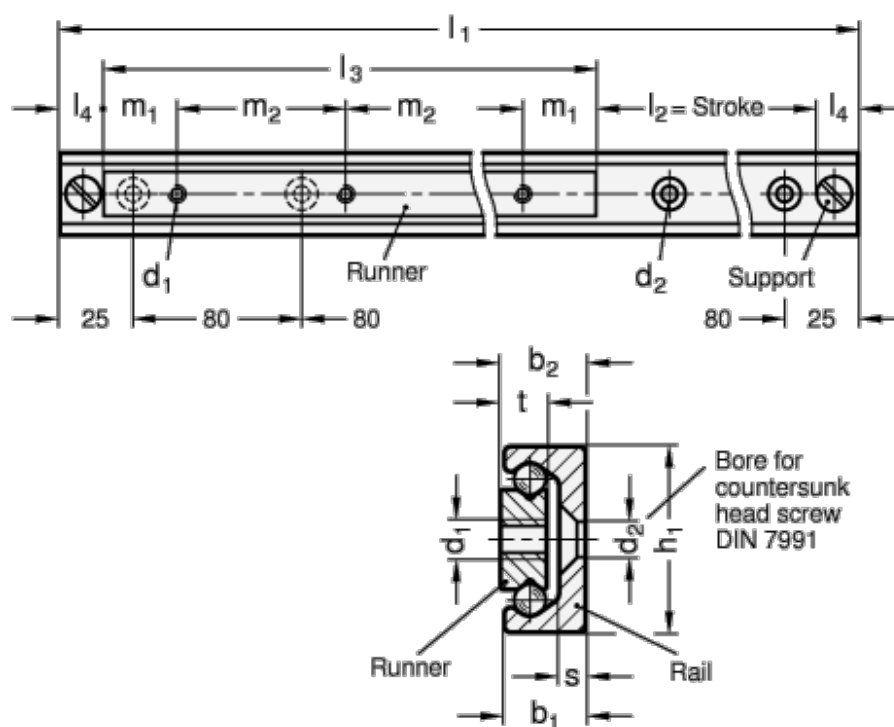

Varenummer: 2024022860370

Beskrivelse: E+G udtræksskinne GN 2402-28-60-370

Mål

b_1	= 12.3	m_1	= 10
b_2	= 12.9	m_2	= 20
d_1	= M5	s	= 4
d_2	= 5.5	t	= 7
h_1	= 28	Vægt in (g) = 540	
L_1	= 274 - 370		
L_3	= 60		
L_4 max	= 18		